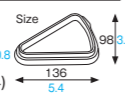

ITK008 [4798549] IK torte7-12's lid

ITK008 IK torte7-12's lid

Material A-PET
Function Waterproof
Weight 10.60g/0.37oz
Entries 1200pcs (50pcs×24)

※ MOQ 6cases