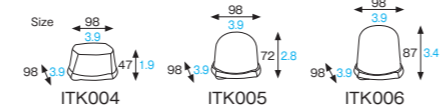

ITK007 [4798548] IK torte7-12 (gold)

ITK007 IK torte7-12

Material PS
Function Waterproof
Weight 4.60g/0.16oz
Entries 1200pcs (50pcs×24)

※ MOQ 6cases